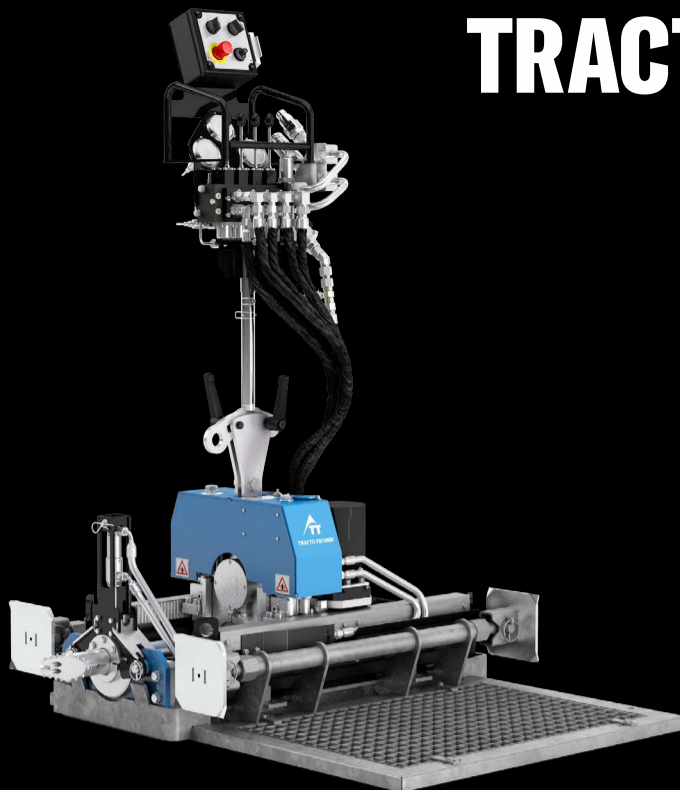

KLEIN SCHNELL FLEXIBEL

- KOMPLETTPAKET ZUM AKTIONSPREIS
- SOFORT VERFÜGBAR

GRUNDOPIT PS40 MINI-SPÜLBOHRANLAGE FLINKER ÜBERFLIEGER

ADVANCED TRENCHLESS TECHNOLOGY

TRACTO.COM/GRUNDOPIT

**Komplettpaket
zum
Aktionspreis**

GRUNDOPIT PS40

FLINKER ÜBERFLIEGER

- Oberflächennahe Bohrungen aus flacher Grube
- nur 1 m² Stellfläche für Gruben im Gehweg
- für Hausanschlüsse, besonders FTTH
- 40 kN Schub- und Zugkraft
- Bohrlänge ≤ 50m
- Rohre bis Ø 110 mm
- 100% TRACTO-Qualität

SOFORT VERFÜGBAR

GRUNDOPIT PS40 KOMPLETTPAKET

- + Baugrubenrahmen, mechanisch
- + Kabel & Schläuche
- + Fernbedienung
- + Sicherheitspaket
- + 50 Gestänge mit Magazin
- + Misanlage MA09
- + Hydraulikstation HP28
- + F1 Digitrak inkl. Sonde und FCD Display